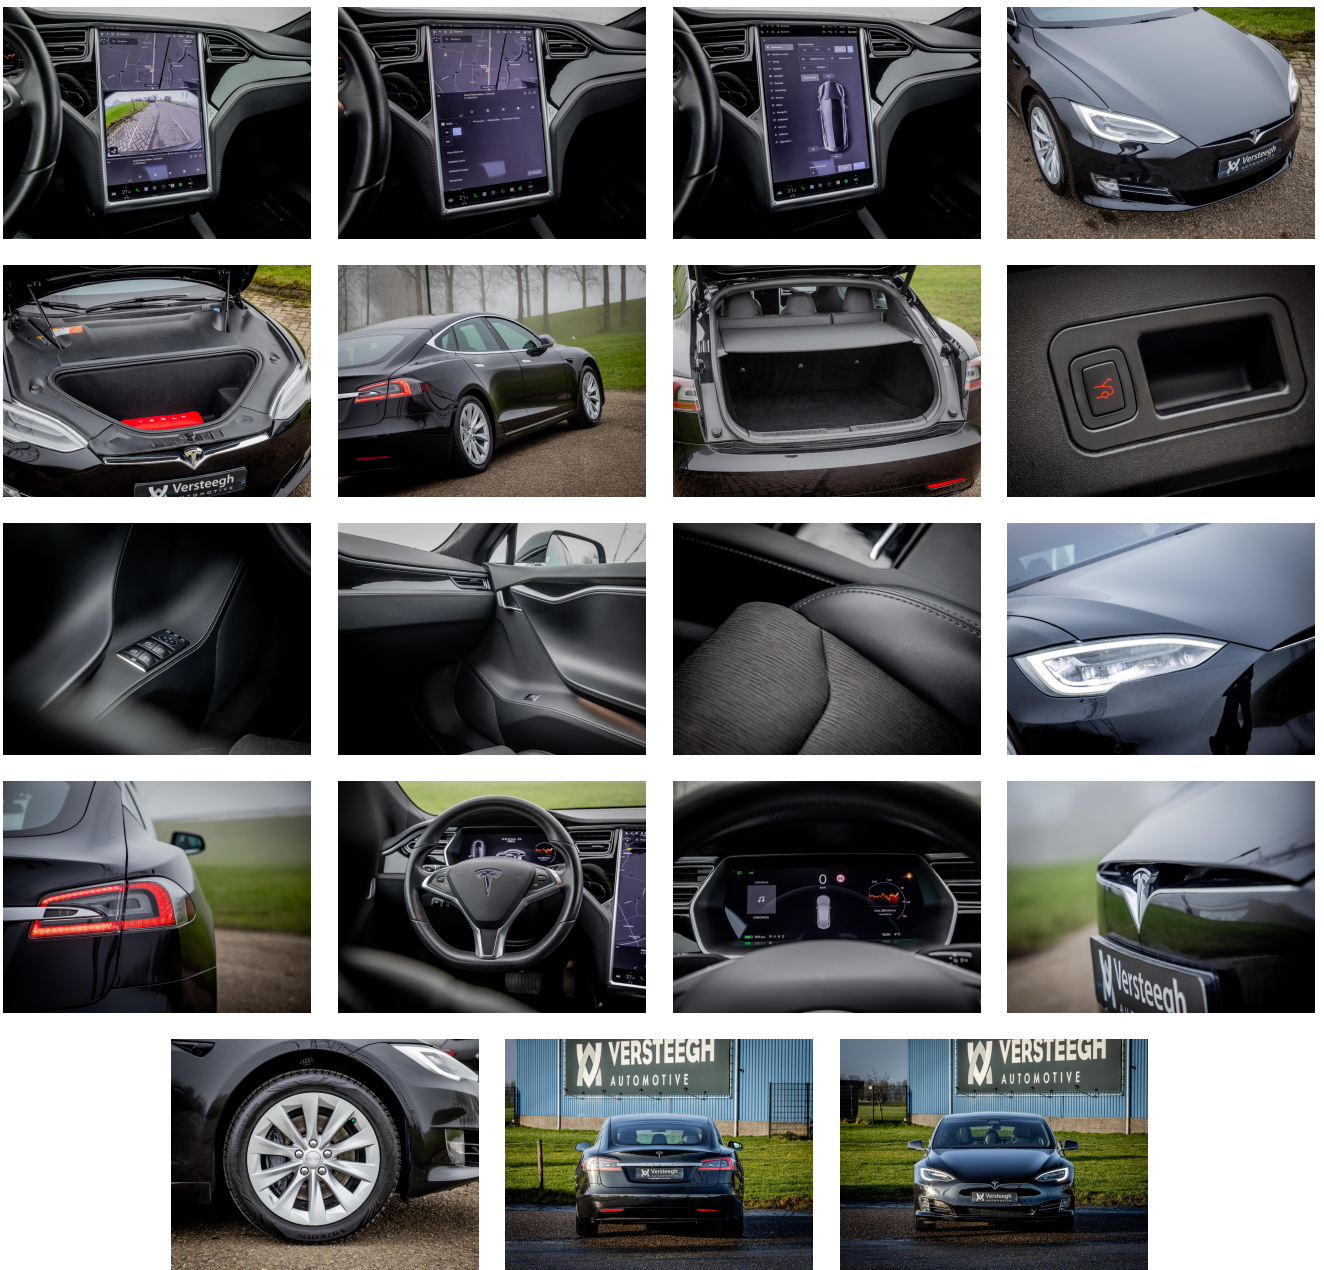

Versteegh
Automotive

| Ter Aaseweg 10
B
3626 AA
Nieuwer Ter Aa

| +31294232400

| info@versteeghautomotive.nl